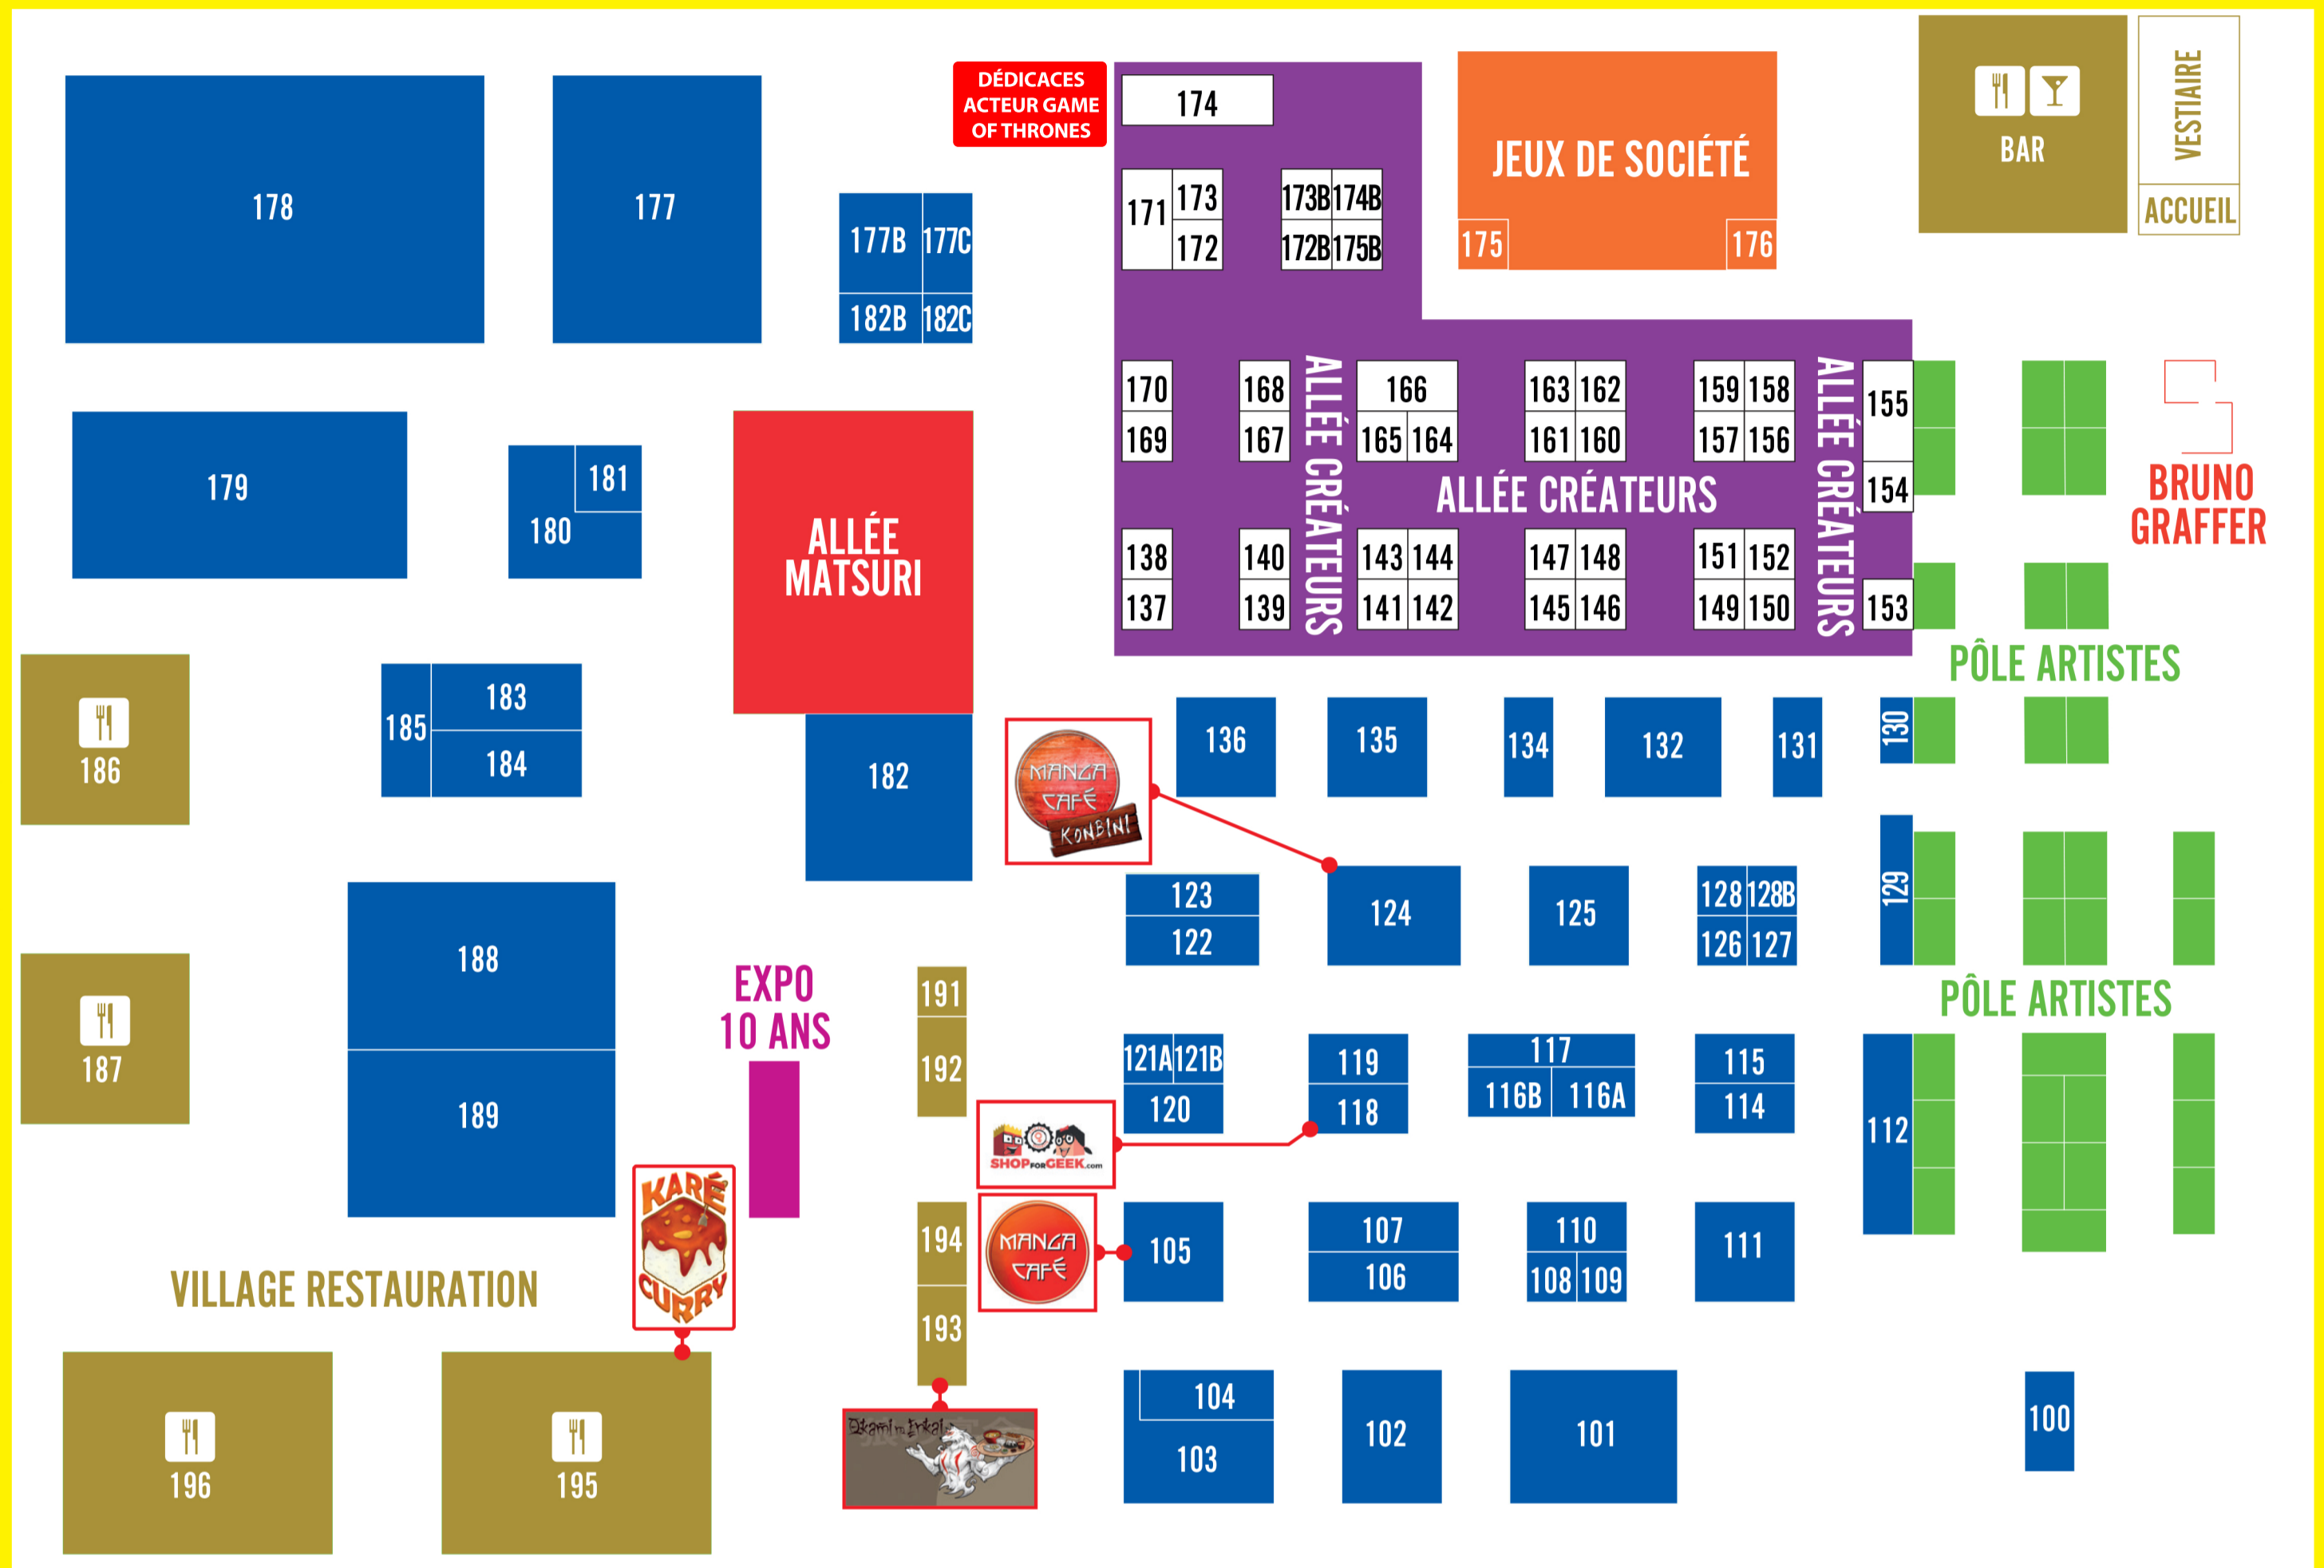

HALL XXL

ESPALANADE

ENSEIGNE ESPLANADE	STAND
OKAMI NO ENKAI	A
CHURROSS.COM	B
THE FRENCHY - MY GYOZA	C

Art to play
PARC DES EXPOSITIONS - NANTES
13 14 NOVEMBRE 2021

ENSEIGNE	STAND	ATELIER KITSUNE	165	COSPOP	189	GRIMOIRES ET LÉGENDES	145	L'ANTRE DU CINEMA	108	MESSAGE DE LA FORÊT	139	POSTERS WORLD	123
501ST FRENCH GARRISON	188	AXEL CLERGEAU PHOTOGRAPHIE	183	DATURA CORSETS	158	HAPPY PRINCESS	173B	LE POTAGER ENCHANTÉ	150	MIAOMI	134	R&D PRODUCTIONS	128B
501ST FRENCH GARRISON	184	BANANA NEKO	153	D'CUIR	157	HELLO MELHO	171	LE TEMPLE DU JEU	175	MIDORI CALLIGRAPHIE	169	RELIQUA.COM	112
AEROTATTOO	156	BODY ART	121B	DÔSHIN ÉDITIONS	152	INSTINCTIVE COMIC & MOVIE STORE	106	LEGEND ICON	107	MI-EAU	161	SAVOIE OU BIEN	196
AINLINA & NIKITA	121A	EMILIE LA FEE	121B	DRAGIBUZ	130	IZANAI	187	LES ALIÉNÉS DE CTHULHU	180	MODJAPAN	129	SHIN SEKAI	120
AKITA HOME	185	BREIZH TEAM COSPLAY	182C	DZAKA	168	JAPAN LED T-SHIRT	127	LES CAPRICES DE JUSTINE	175B	MON JAPON A LA CARTE	163	SHOPFORGEEK NANTES	118
ANDRY «SHANGO» RAJOELINA	174B	BUZZTATTOO RENNES	154	ENTER THE CODE	177C	JAPANIM	101	LES GLACES DE NICOLAS	192	NANTES QUIDDITCH	181	SORTILEGES	176
ANGELOHELL	144	CALLIGRAPHIE	115	ENVIE DE JAPON	164	JUSTLOUI X TPIU	137	LES GRIGIS DE GRIMALKIN	140	NAONED MAKERS	182B	STEP	142
ANIMEIMPORT.IT	102	CERCLE D'ESCRIME BAST'YON	179	EVHELL	149	KAMI-ART	172	LES REVERIES DE CELIA	146	NAZCA EDITIONS	116A	SWORD ART	103
ANIMESTORE	104	CHANE	166	FANELIA	174	KARE-CURRY	195	LUCKY STORE	110	NERAKA, LE MANGA	159	TAIYAKI CAFÉ	191
ANIPOPGAM	122	CHIBI AKIHABARA	111	FIGURINES DE COLLECTION AU 1/6TH	148	KELYS	128	MAËL SARGEL	172B	OKAMI NO ENKAI	193	TANUKIE	116B
AOI CLOTHING	135	CHRONICLES	147	FORGECIEL	143	KORYOURIYA	186	MANGA CAFE	105	ORCHIDEE	114	THIB	141
ARTS MARTIAUX	177	CHURROSS.COM	100	FREAKY PINK	126	KUDNALLA	173	MANGA CAFE KONBINI	124	OTAKU NO DERA	132	JOHANNA ZAÏRE	141
ASKEW GAMING	119	COMPTOIR DE FÉERIE	151	FRIKING	109	KYDORYA	125	MANGAHILLS	131	PENCILKNIGHT	170	WOKASHI	160
ASSOCIATION JEUNESSE FRANCE JAPON	182	CORPUS MEMORI	155	GAUTIER DURRIEU DE MADRON	162	LA CHATELLERIE NANTAISE	178			PERLODRINK	194	YNHO SHAMAN	138
				GLITZ WEAR	117	LA FABRIQUE ONIRIQUE	167			POPAPTECH - CREPART !	177B	YOSHIKA	136