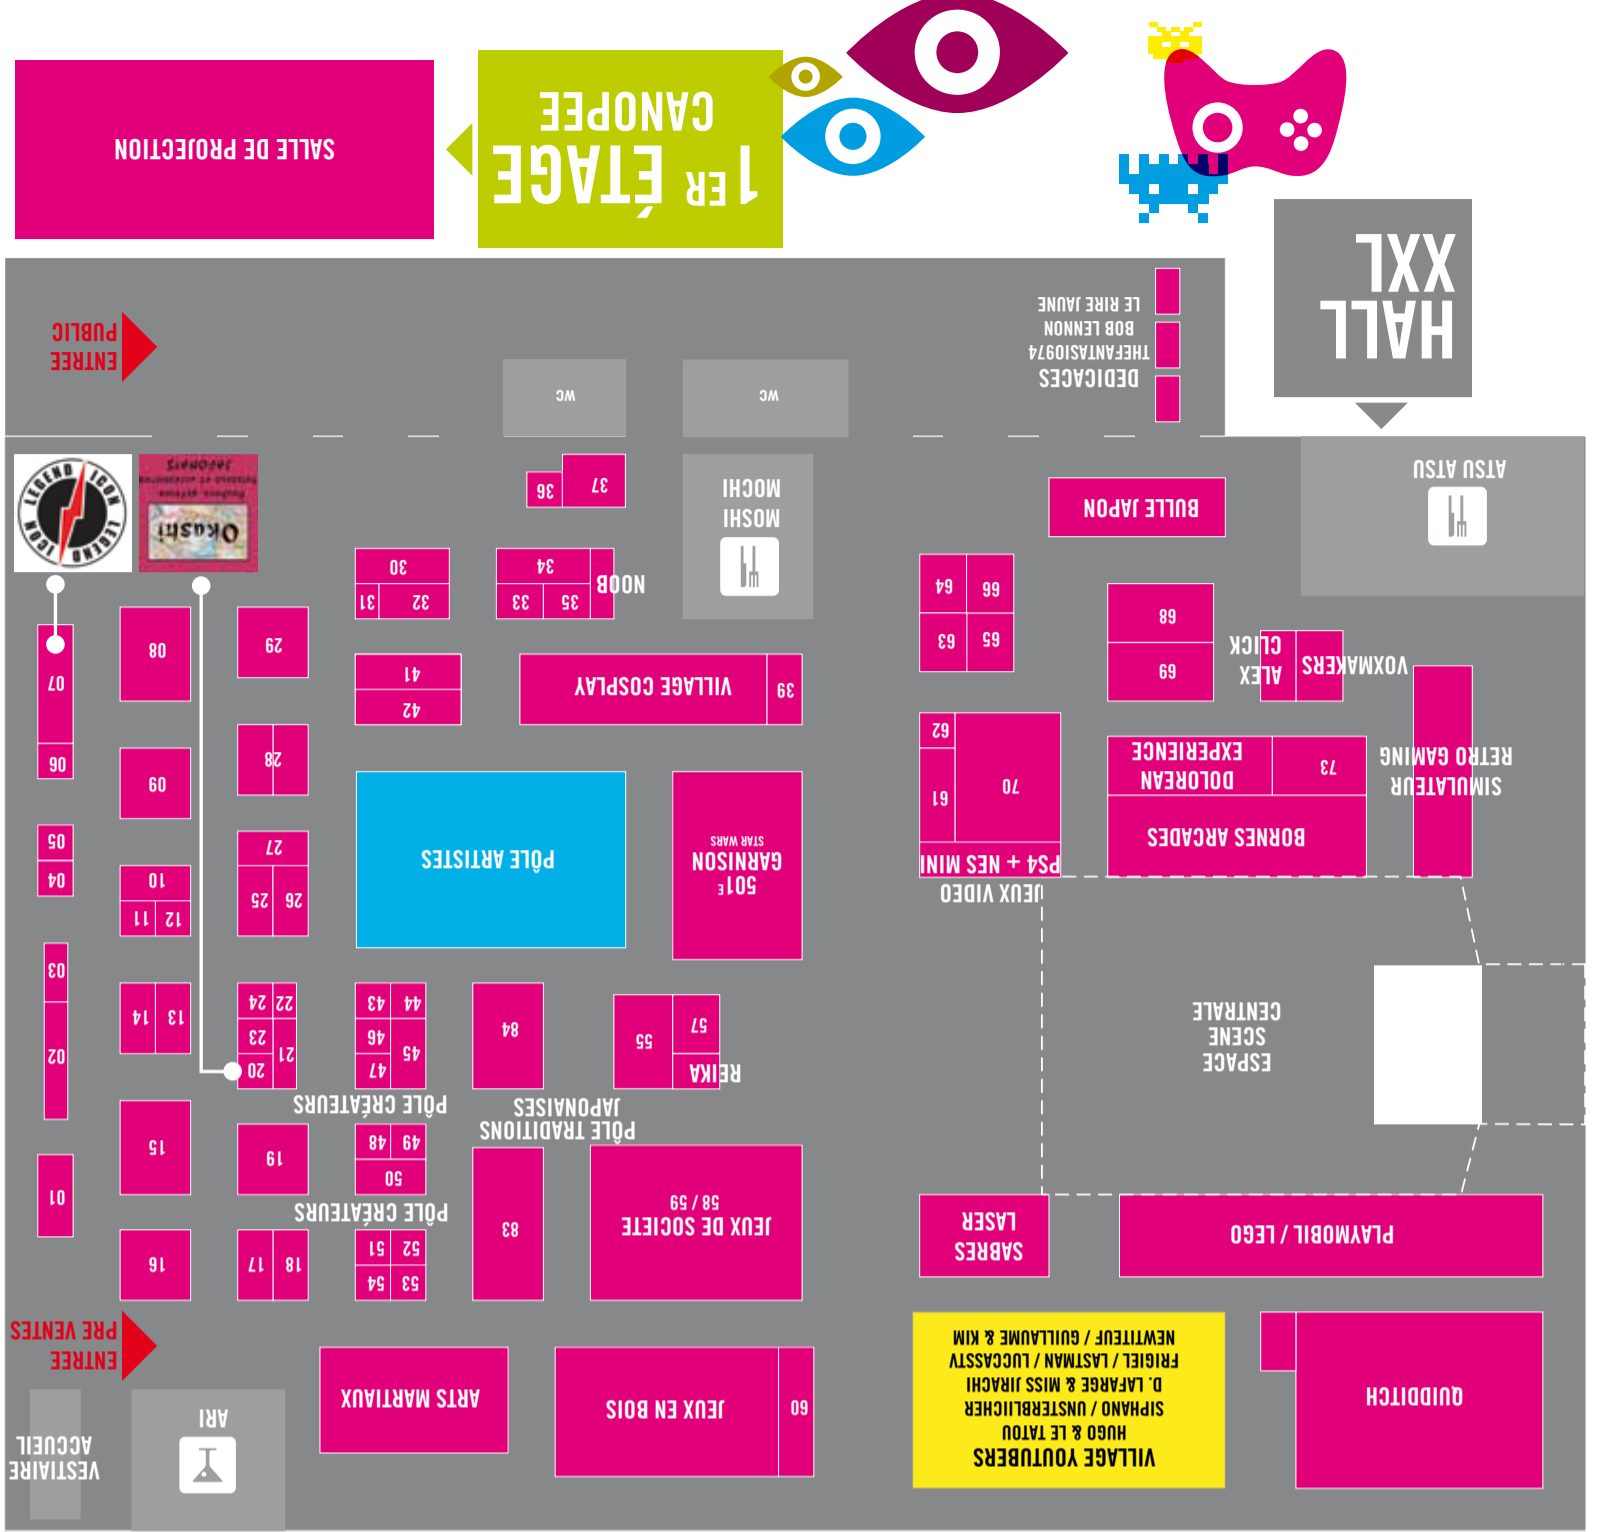

7	LEGEND DISTRIBUTION
55	LES AMIS DE MA DEESSE
60	LES CHIENS JAPONAIS
39	LES GLACES DE NICOLAS
5	LES RACINES ANIMEIMPORT
18	LUCKY STORE
62	MALTRYS
15 / 27	MANGA CAFE
66	MAQUETTE WARHAMMER
46	MEDAILLON DIEUX
44	MIAOMI
44	MINT IN BOX
61	MOCHIKO
84	MOSHI MOSHI
38	NANTES QUIDDITCH
80	NUANCES DE REVE
23	ODYSSE GAMES
35	OKASHI
20	ORCHIDEE
63	ORDICITY
34	OTAKU DE
74	QUEST GAMES
64	OVERLATE
24	PARKAGE
36	PERLDRIK
21	ROCK ME BABY
10	SHIN SEKAI
85	501^e GARNISON
59	SORTIEGES
53	TATOU SUR TOI
30	THE HALL OF GEEK
29	TOPAD
14	TOKYO KUDAN STORE
3	UNE FILLE A TOKYO
1	UNIVERS DU BONBON
32	WAFU
17	WWW.LENS-ADDICT.COM

58	LE TEMPLE DU JEU
2	LE MUR DU COLLECTIONNEUR
50	LADY GAGGET
6	KAWAII BOX
48	KAMI-ART
8	JAPANIM
51	HIRAETH
47	GLOBULE
16 / 28	GEEK REPLIC
40	GAME OVER
45	FREAKY PINK
32	FLEURS D'ASCENSEURS
52	FIGURINES CUSTOMS 1/6th
57	ESCAPE HUNT
73	EPSI
69	EPTTECH
68	E-ARTSUP
65	DEUXMETRESQUEBES
54	DATURA CORSETS
81	BOIS ET JEUX
11	CHRONICLES
19	CHIBI-AKIHABARA
4	CATHERINE STEUER
22	CALLIGRAPHIE JAPONAISE
67	BULLEJAPON
33	BELLE DE COEUR
77	ATSU ATSU
70	ATLANGAMES
37	ATELIER ONIGIRI
83	ASSOCIATION JEUNESSE FRANCE JAPON - AJFJ
25	ASKEW GAMING
42	ANIPGAM
41	ANIMEIMPORT
43	ANGELHELL CREATIONS
12	ANA
26	ALL THE TOYS
79	ACADEMIE CHOLETAISE DE SABRE LASER
N°	STAND

INFOS PRATIQUES

HORAIRES

De 18h à 23h le 18 novembre / De 10h à 20h le 19 novembre / De 10h à 19h le 20 novembre 2016

ACCÈS

Parc des Expositions – Route de St Joseph – Nantes
Pour la sérénité et l'environnement pensez transports en commun.

TRAMWAY Ligne 1 arrêt Beaujoire / Ranzay

BUS Lignes C6, 75 > Arrêt Beaujoire

SNCF Accès direct de la gare SNCF Nord par le Tram ligne 1 > voyages-sncf.com

VOLÉTAIRE Périphérique > Sortie N° 40 porte de la Beaujoire

P Parking gratuit > 4000 places

TAXIS Taxis : > 02 40 69 22 22 > Station à l'entrée du parc

Handicap Parking réservé aux personnes handicapées à l'entrée principale

☀ Voyagez malin ! > covoiturage.fr

RESTAURATION SUR PLACE

Espaces restauration : sandwiches, restauration asiatique.

ORGANISATION

EXPONANTES - exponantes.com - Renseignements : 02 40 52 08 11

TARIFS

- Plein Tarif : 10€
- Pass 3 jours : 18€
- Tarif réduit : tarif CE/Groupes : 7 € cartes Cezam, Club inter-entreprises et Tourisme Loisirs (pré-vente uniquement, nous contacter), demandeur d'emploi (attestation Pôle Emploi).
- Gratuit pour les personnes en situation de handicap (et accompagnant si mention sur la carte d'invalidité) et les enfants : - de 6 ans.
- Distributeur CB à l'entrée du parc.

Programmation sur www.art-to-play.fr

Suivez-nous sur

EXPONANTES - Parc des Expositions Route de Saint-Joseph de Porterie - 44300 Nantes
Tél. 02 40 52 08 11 - www.exponantes.com