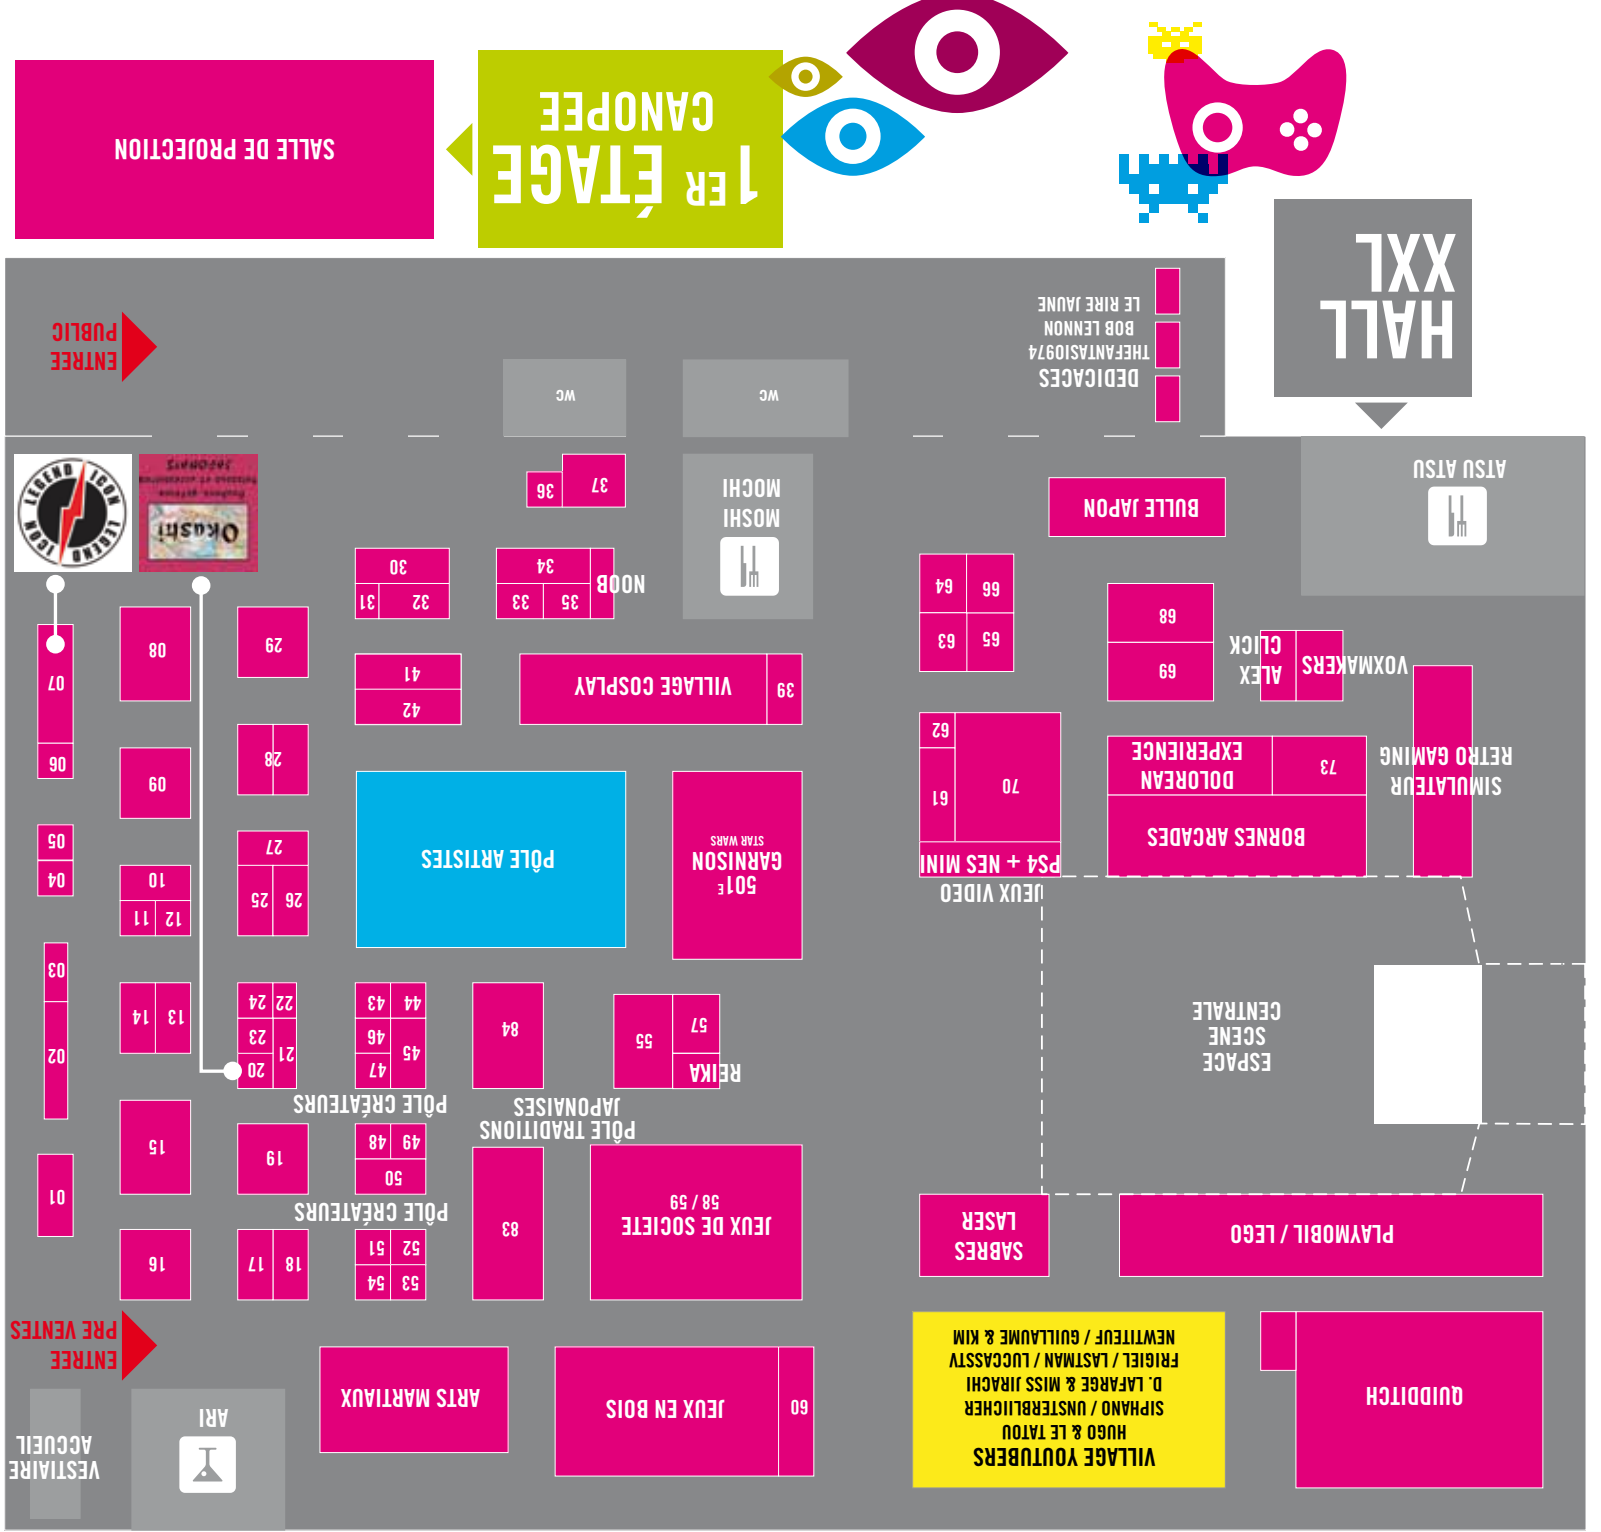

7	LEGEND DISTRIBUTION
55	LES AMIS DE MA DEESSE
60	LES CHIENS JAPONAIS
39	LES GLACES DE NICOLAS
5	LES RACINES ANIMEIMPORT
18	LUCKY STORE
62	MAKTRYS
15 / 27	MANGA CAFE
66	MAQUETTE WARHAMMER
46	MEDAILLON DIEUX
44	MIAMI
44	MINT IN BOX
61	MOCHIKO
84	MOSHI MOSHI
38	NANTES QUIDDITCH
80	NUANCES DE REVE
23	ODYSSE GAMES
35	OKASHI
20	ORCHIDEE
63	ORDICITY
34	OTAKU DE
74	QUEST GAMES
64	OVERLATE
24	PARKAGE
36	PERLDRIK
21	ROCK ME BABY
10	SHIN SEKAI
85	501 ^e GARNISON
59	SORTIEGES
53	TATOU SUR TOI
30	THE HALL OF GEEK
29	TOPAD
14	TOKYO KUDAN STORE
3	UNE FILLE A TOKYO
1	UNIVERS DU BONBON
32	WAFU
17	WWW.LENS-ADDICT.COM

58	LE TEMPLE DU JEU
2	LE MUR DU COLLECTIONNEUR
50	LADY GAGGET
6	KAWAII BOX
48	KAMI-ART
8	JAPANIM
51	HIRAETH
47	GLOBULE
16 / 28	GEEK REPLIC
40	GAME OVER
45	FREAKY PINK
32	FLEURS D'ASCENSEURS
52	FIGURINES CUSTOMS 1/6th
57	ESCAPE HUNT
73	EPSI
69	EPTTECH
68	E-ARTSUP
65	DEUXMETRESQUEBES
54	DATURA CORSETS
81	BOIS ET JEUX
11	CHRONICLES
19	CHIBI-AKIHABARA
4	CATHERINE STEUER
22	CALLIGRAPHIE JAPONAISE
67	BULLEJAPON
33	BELLE DE COEUR
77	ARTSU ATSU
70	ATLANGAMES
37	ATELIER ONIGIRI
83	ASSOCIATION JEUNESSE FRANCE JAPON - AJFJ
25	ASKEW GAMING
42	ANIPGAM
41	ANIMEIMPORT
43	ANGELHELL CREATIONS
12	ANA
26	ALL THE TOYS
79	ACADEMIE CHOLETAISE DE SABRE LASER
N°	STAND

STAND N°58 / 59

JEUX DE SOCIETE

Du jeu, du jeu et encore du jeu! Venez tester les nouveautés prévues pour cette fin d'année et découvrir les derniers hits. Espace animé par Sortilèges et Le Temple du Jeu